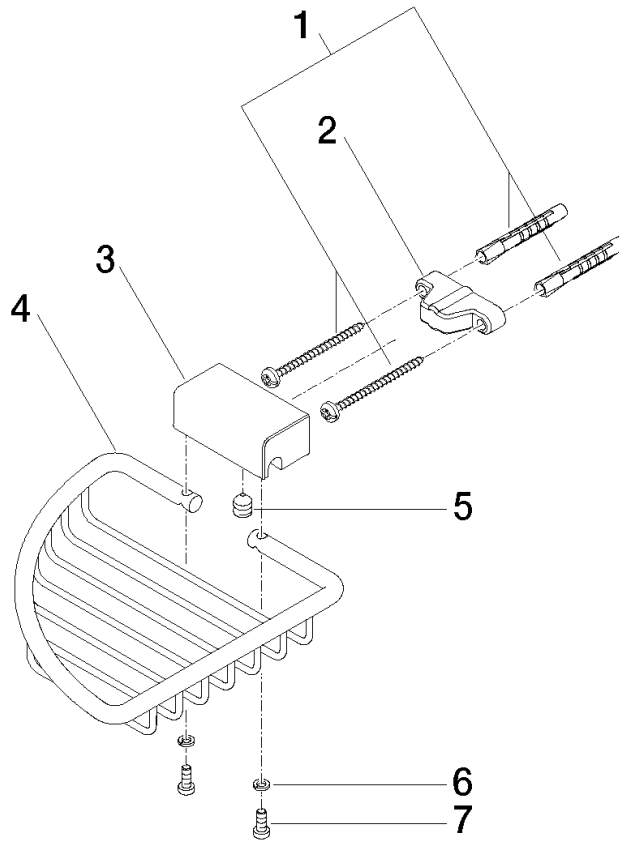

83 281 530

- Breite 150 mm
- Höhe 40 mm
- Ausladung 165 mm

Passt zu: IMO, LULU, MADISON, MEM, TARA, CL.1, LISSÉ, VAIA, META, CYO

	Chrom	83 281 530-00
	Platin gebürstet	83 281 530-06
	Platin	83 281 530-08
	Messing (23kt Gold)	83 281 530-09
	Dark Chrome	83 281 530-19
	Light Gold	83 281 530-26
	Light Gold gebürstet	83 281 530-27
	Messing gebürstet (23kt Gold)	83 281 530-28
	Schwarz matt	83 281 530-33
	Bronze gebürstet	83 281 530-42
	Champagne gebürstet (22kt Gold)	83 281 530-46
	Champagne (22kt Gold)	83 281 530-47
	Chrom gebürstet	83 281 530-93
	Dark Platin gebürstet	83 281 530-99

83 281 530

mm [inches]

83 281 530

Ersatzteile für die  
anderen  
Oberflächenvarianten  
finden Sie hier: Platin  
gebürstet

**Ersatzteilstückliste**

Nr.	Artikelnummer	Benennung	Verbaumenge	Lieferzeit
1	05 30 31 025 00 90	Befestigungssatz	1	2
2	09 17 20 030 90	Halter	1	2
3	08 17 30 501-00	Halter	1	10
4	08 18 90 905-00	Korb	1	60
5	09 31 11 002 90	Stift	1	2
6	90 30 11 029 00 90	Scheibe	2	2
7	09 30 30 054 90	Schraube	2	2