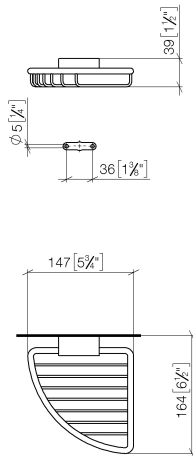

83 281 530

- Breite 150 mm
- Höhe 40 mm
- Ausladung 165 mm

Passt zu: IMO, LULU, MADISON, MEM, TARA, CL.1, LISSÉ, VAIA, META, CYO

	Chrom	83 281 530-00
	Platin gebürstet	83 281 530-06
	Platin	83 281 530-08
	Messing (23kt Gold)	83 281 530-09
	Dark Chrome	83 281 530-19
	Light Gold	83 281 530-26
	Light Gold gebürstet	83 281 530-27
	Messing gebürstet (23kt Gold)	83 281 530-28
	Schwarz matt	83 281 530-33
	Bronze gebürstet	83 281 530-42
	Champagne gebürstet (22kt Gold)	83 281 530-46
	Champagne (22kt Gold)	83 281 530-47
	Chrom gebürstet	83 281 530-93
	Dark Platin gebürstet	83 281 530-99

83 281 530

mm [inches]

83 281 530

Ersatzteile für die  
anderen  
Oberflächenvarianten  
finden Sie hier: Platin  
gebürstet

**Ersatzteilstückliste**

Nr.	Artikelnummer	Benennung	Verbaumenge	Lieferzeit
1	05 30 31 025 00 90	Befestigungssatz	1	2
2	09 17 20 030 90	Halter	1	2
3	08 17 30 501-00	Halter	1	10
4	08 18 90 905-00	Korb	1	60
5	09 31 11 002 90	Stift	1	2
6	90 30 11 029 00 90	Scheibe	2	2
7	09 30 30 054 90	Schraube	2	2